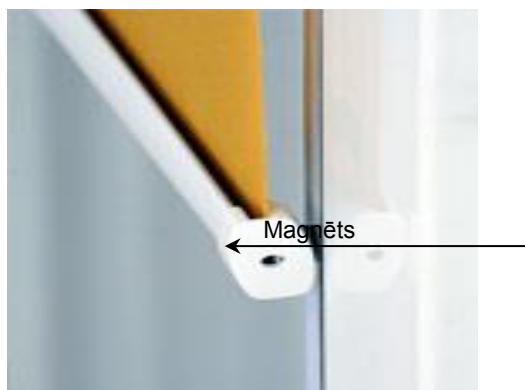

**-60%  
atlaide**

Mini rullo žalūzija ir piemērota montāžai uz katra loga rāmja. Žalūziju var gan pieskrūvēt, gan uzlīmēt ar abpusējo līmlenti. Mini rullo audums pie loga rāmja fiksējas ar magnētiņiem.